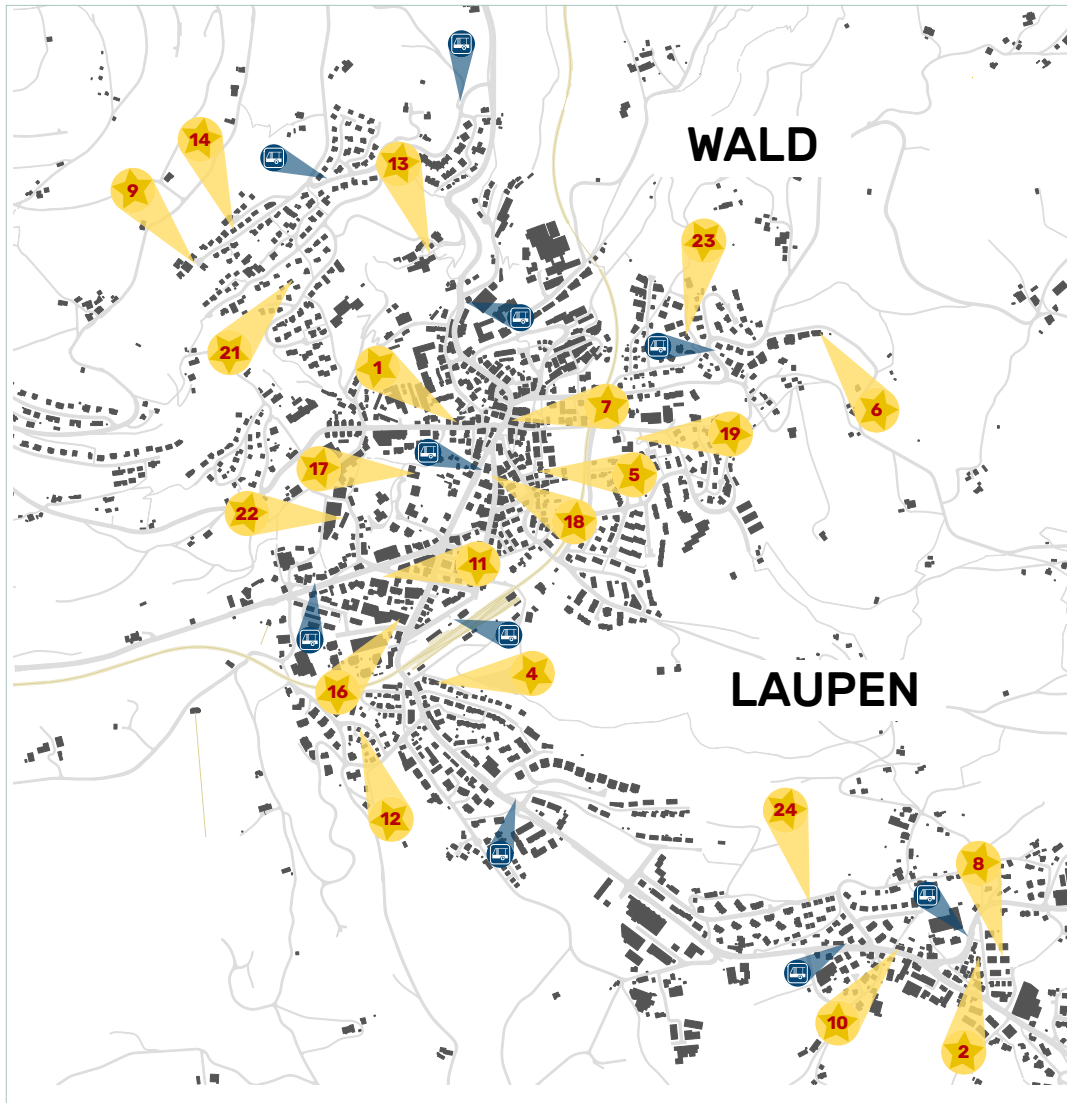

1
Neus Mosthuber-Lädeli
Bachtelstr. 22, Wald
11-19 Uhr, regionale
Öpfel- & Glühwiimoscht

2
Familie Strehler
Mürtschenstr. 13
Laupen

3
Familie Filippi
Büelstr. 23
Wald
18.30-19.30 Uhr
Punsch & Hüppli

4
Träffpunkt Wald
Hinternordweg 4
Wald, 17.30-19 Uhr Punsch
& Glühwii, Chürbissuppe
mit Samichlaus

5
Blumen Bärtschi
Blumenweg 10
Wald

6
Familie Motsch
Sanatoriumstr. 74
Wald, 16-18 Uhr
Füürschale, Guetzli &
Getränk

7
Art of Beauty
Tösstalstr. 4, Wald
18-20 Uhr, Punsch, Glühwii
& Chueche. Wiihnachts-
wunsch-Fänschter

8
Familie Jurcova
Mürtschenstr. 12
Laupen
17-19 Uhr, Crêpes &
Punsch

9
**Quartier IG Glärnisch-
strasse**
Glärnischstr. 28-40, Wald
17-18 Uhr, Punsch & Glühwii,
Guetzli, Adventsgeschichte

10
**Spielgruppe
Teddybär**
im Brüel 4
Laupen

11
4. & 5. Untiklasse
Vorplatz Kath. Kirche
Wald 15-18 Uhr
Süsses,
Salziges & Getränke

12
Familie Litschi
Felsenkellerstr. 11
Wald
18-19.30 Uhr Punsch &
Lebkuchen mit Guetzli

13
Kessler & Hess
Sackstr. 5
Wald
17-19 Uhr Kürbissuppe
& Süessmost

14
Familie Gatzsch
Glärnischstr. 12
Wald
17-19 Uhr Advents-
musig mit Getränk

15
Familie Delle Cave
Aatalstr. 25
Wald
17-19 Uhr
Suppe & Punsch

16
Stiftung Drei Tannen
Aktivierung Rosen-
thalstr. 2 Wald
18-19 Uhr
Punsch & Glühwii

17
Familie Lämmler
Claridapark 8
Wald

18
4 Kirchen von Wald
Schwertplatz
Wald
17-18 Uhr
Friedenslicht, Punsch

19
Reformierte Kirche
Wiese bei Ref. Gemein-
dzentrum Windegg Wald
19-20 Uhr
Punsch & Hüppli

20
Haus zum Froberg
Sennenbergstr. 21
Wald

21
Familie Oester
Binzhaldenstr. 10 A
Wald
18-20 Uhr
Punsch & Hüppli

22
Familie Donatsch
Am Kanal 9
Wald
18-19 Uhr
warmi Getränk

23
Familie Walker
Sonnenberg 3
Wald
17-20 Uhr
Getränk

24
Familie Meier
Hofacherstr. 11 E
Laupen